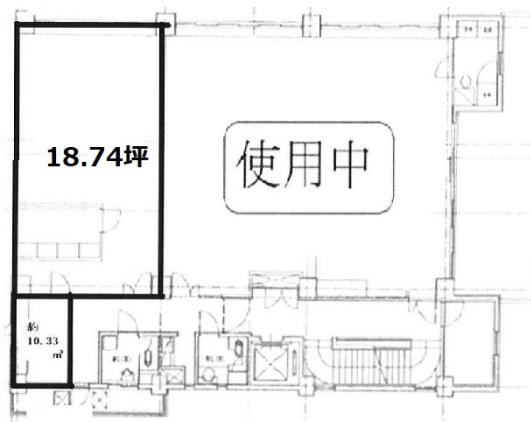

# 第5小池ビル 3階18.74坪

埼玉県さいたま市南区南本町1-5-6

物件MAP

賃貸条件	
月額賃料	220,000円 (税別)
坪数	18.74坪
坪単価	11,740円 (税別)
共益費	賃料に含む
礼金	2ヶ月
敷金 (保証金)	3ヶ月
階数	3階
入居可能日	即日

ビル情報	
所在地	埼玉県さいたま市南区南本町1-5-6
最寄り駅	JR京浜東北線 南浦和駅 徒歩1分 JR武蔵野線 南浦和駅 徒歩1分
エリア	その他埼玉
竣工	1987年
耐震	新耐震基準
階数	地上5階
用途	事務所
構造	SRC造

設備情報	
エレベーター	1基
空調	
OAフロア	
基準階天井高	
光ファイバー	
トイレ	男女別・室外
セキュリティ	調査中
駐車場	