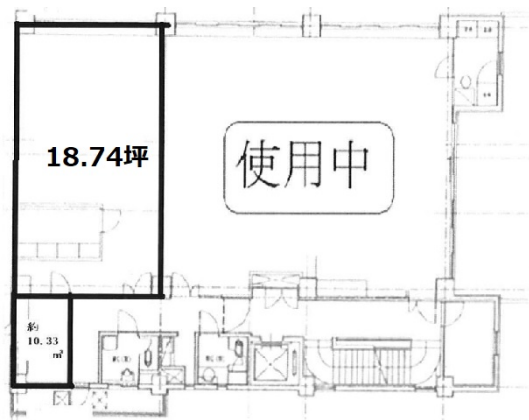

第5小池ビル 3階18.74坪

埼玉県さいたま市南区南本町1-5-6

物件MAP

賃貸条件	
月額賃料	220,000円 (税別)
坪数	18.74坪
坪単価	11,740円 (税別)
共益費	賃料に含む
礼金	2ヶ月
敷金 (保証金)	3ヶ月
階数	3階
入居可能日	即日

ビル情報	
所在地	埼玉県さいたま市南区南本町1-5-6
最寄り駅	JR京浜東北線 南浦和駅 徒歩1分 JR武蔵野線 南浦和駅 徒歩1分
エリア	その他埼玉
竣工	1987年
耐震	新耐震基準
階数	地上5階
用途	事務所
構造	SRC造

設備情報	
エレベーター	1基
空調	
OAフロア	
基準階天井高	
光ファイバー	
トイレ	男女別・室外
セキュリティ	調査中
駐車場	

事務所移転の簡単検索サイト

第5小池ビル 3階18.74坪 埼玉県さいたま市南区南本町1-5-6

その他埼玉 (ビルID: 0056671) の賃貸オフィス

貸事務所・レンタルオフィス・オフィス移転ならQuickService

物件詳細はこちらから

 0120-55-2620