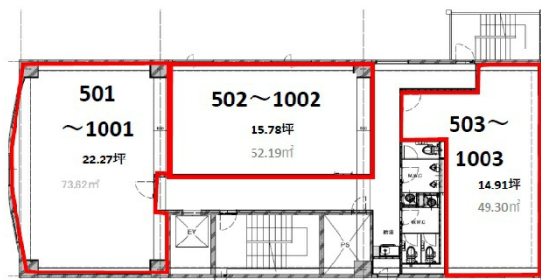

GAZELLE RIO 烏丸五条（ガゼルリオ烏丸五条） 7階15.78坪

京都府京都市下京区五条通室町東入醍醐町264

物件MAP

賃貸条件	
坪数	15.78坪
階数	7階（702）
入居可能日	

ビル情報	
所在地	京都府京都市下京区五条通室町東入醍醐町264
最寄り駅	京都市営地下鉄烏丸線 五条駅 徒歩2分 京都市営地下鉄烏丸線 四条駅 徒歩9分
エリア	京都駅前エリア
竣工	1994年6月
耐震	新耐震基準
階数	地上10階
用途	事務所
構造	SRC造

設備情報	
エレベーター	1基
空調	個別空調
OAフロア	タイルカーペット
基準階天井高	
光ファイバー	有り
トイレ	男女別・室外
セキュリティ	有り
駐車場	有り