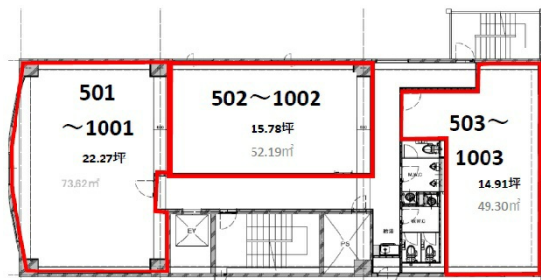

GAZELLE RIO 烏丸五条（ガゼルリオ烏丸五条） 7階22.27坪

京都府京都市下京区五条通室町東入醍醐町264

物件MAP

賃貸条件	
坪数	22.27坪
階数	7階（701）
入居可能日	

ビル情報	
所在地	京都府京都市下京区五条通室町東入醍醐町264
最寄り駅	京都市営地下鉄烏丸線 五条駅 徒歩2分 京都市営地下鉄烏丸線 四条駅 徒歩9分
エリア	京都駅前エリア
竣工	1994年6月
耐震	新耐震基準
階数	地上10階
用途	事務所
構造	SRC造

設備情報	
エレベーター	1基
空調	個別空調
OAフロア	タイルカーペット
基準階天井高	
光ファイバー	有り
トイレ	男女別・室外
セキュリティ	有り
駐車場	有り