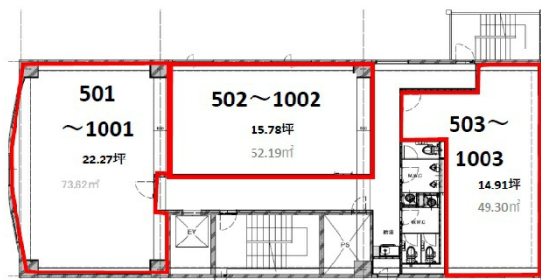

GAZELLE RIO 烏丸五条（ガゼルリオ烏丸五条） 6階14.91坪

京都府京都市下京区五条通室町東入醍醐町264

物件MAP

賃貸条件	
坪数	14.91坪
階数	6階（603）
入居可能日	

ビル情報	
所在地	京都府京都市下京区五条通室町東入醍醐町264
最寄り駅	京都市営地下鉄烏丸線 五条駅 徒歩2分 京都市営地下鉄烏丸線 四条駅 徒歩9分
エリア	京都駅前エリア
竣工	1994年6月
耐震	新耐震基準
階数	地上10階
用途	事務所
構造	SRC造

設備情報	
エレベーター	1基
空調	個別空調
OAフロア	タイルカーペット
基準階天井高	
光ファイバー	有り
トイレ	男女別・室外
セキュリティ	有り
駐車場	有り