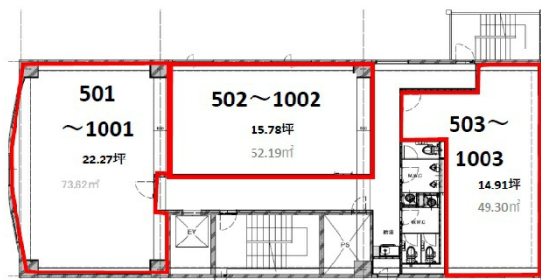

GAZELLE RIO 烏丸五条 (ガゼルリオ烏丸五条) 6階22.18坪

京都府京都市下京区五条通室町東入醍醐町264

物件MAP

賃貸条件	
坪数	22.18坪
階数	6階 (601)
入居可能日	

ビル情報	
所在地	京都府京都市下京区五条通室町東入醍醐町264
最寄り駅	京都市営地下鉄烏丸線 五条駅 徒歩2分 京都市営地下鉄烏丸線 四条駅 徒歩9分
エリア	京都駅前エリア
竣工	1994年6月
耐震	新耐震基準
階数	地上10階
用途	事務所
構造	SRC造

設備情報	
エレベーター	1基
空調	個別空調
OAフロア	タイルカーペット
基準階天井高	
光ファイバー	有り
トイレ	男女別・室外
セキュリティ	有り
駐車場	有り