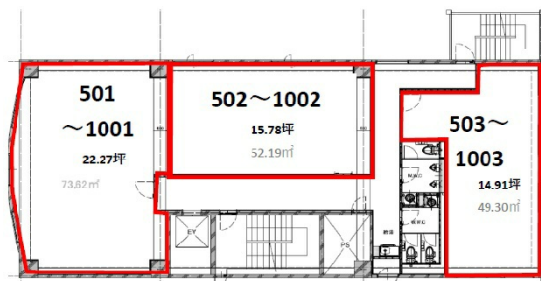

GAZELLE RIO 烏丸五条（ガゼルリオ烏丸五条） 5階14.91坪

京都府京都市下京区五条通室町東入醍醐町264

物件MAP

賃貸条件	
坪数	14.91坪
階数	5階（503）
入居可能日	

ビル情報	
所在地	京都府京都市下京区五条通室町東入醍醐町264
最寄り駅	京都市営地下鉄烏丸線 五条駅 徒歩2分 京都市営地下鉄烏丸線 四条駅 徒歩9分
エリア	京都駅前エリア
竣工	1994年6月
耐震	新耐震基準
階数	地上10階
用途	事務所
構造	SRC造

設備情報	
エレベーター	1基
空調	個別空調
OAフロア	タイルカーペット
基準階天井高	
光ファイバー	有り
トイレ	男女別・室外
セキュリティ	有り
駐車場	有り