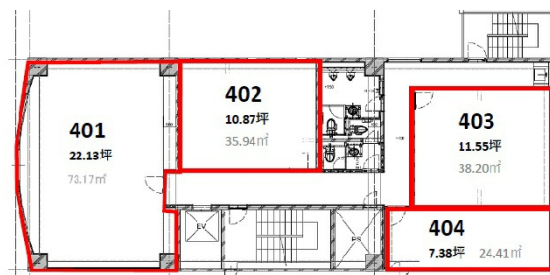

GAZELLE RIO 烏丸五条 (ガゼルリオ烏丸五条) 4階11.55坪

京都府京都市下京区五条通室町東入醍醐町264

物件MAP

賃貸条件	
坪数	11.55坪
階数	4階 (403)
入居可能日	

ビル情報	
所在地	京都府京都市下京区五条通室町東入醍醐町264
最寄り駅	京都市営地下鉄烏丸線 五条駅 徒歩2分 京都市営地下鉄烏丸線 四条駅 徒歩9分
エリア	京都駅前エリア
竣工	1994年6月
耐震	新耐震基準
階数	地上10階
用途	事務所
構造	SRC造

設備情報	
エレベーター	1基
空調	個別空調
OAフロア	タイルカーペット
基準階天井高	
光ファイバー	有り
トイレ	男女別・室外
セキュリティ	有り
駐車場	有り