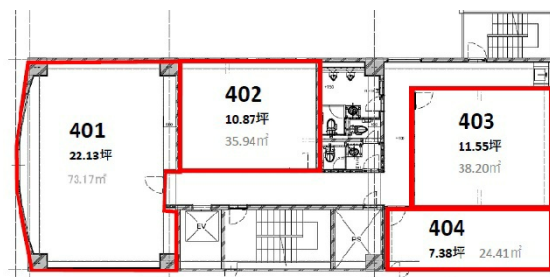

GAZELLE RIO 烏丸五条（ガゼルリオ烏丸五条） 4階10.87坪

京都府京都市下京区五条通室町東入醍醐町264

物件MAP

賃貸条件	
坪数	10.87坪
階数	4階（402）
入居可能日	

ビル情報	
所在地	京都府京都市下京区五条通室町東入醍醐町264
最寄り駅	京都市営地下鉄烏丸線 五条駅 徒歩2分 京都市営地下鉄烏丸線 四条駅 徒歩9分
エリア	京都駅前エリア
竣工	1994年6月
耐震	新耐震基準
階数	地上10階
用途	事務所
構造	SRC造

設備情報	
エレベーター	1基
空調	個別空調
OAフロア	タイルカーペット
基準階天井高	
光ファイバー	有り
トイレ	男女別・室外
セキュリティ	有り
駐車場	有り