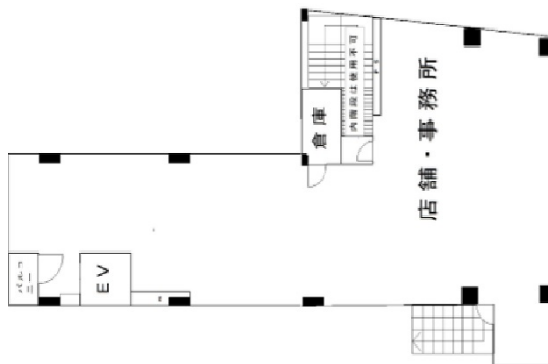

川上ビル 3階51.2坪

神奈川県茅ヶ崎市新栄町1-2

物件MAP

賃貸条件	
坪数	51.2坪
階数	3階
入居可能日	即日
ビル情報	
所在地	神奈川県茅ヶ崎市新栄町1-2
最寄り駅	JR東海道本線 茅ヶ崎駅 徒歩1分 JR相模線 茅ヶ崎駅 徒歩1分
エリア	その他神奈川
竣工	1992年5月
耐震	新耐震基準
階数	地上6階
用途	店舗
構造	RC造
設備情報	
エレベーター	1基
空調	
OAフロア	
基準階天井高	
光ファイバー	
トイレ	
セキュリティ	
駐車場	無し