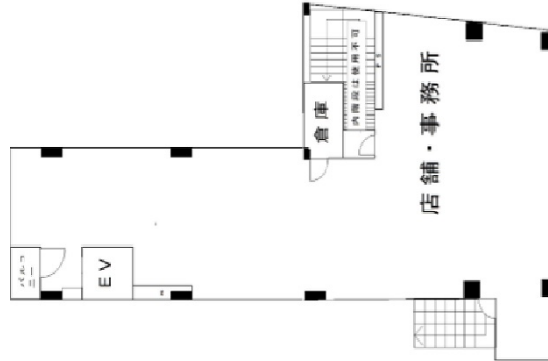

# 川上ビル 3階51.2坪

神奈川県茅ヶ崎市新栄町1-2

物件MAP

賃貸条件	
坪数	51.2坪
階数	3階
入居可能日	即日
ビル情報	
所在地	神奈川県茅ヶ崎市新栄町1-2
最寄り駅	JR東海道本線 茅ヶ崎駅 徒歩1分 JR相模線 茅ヶ崎駅 徒歩1分
エリア	その他神奈川
竣工	1992年5月
耐震	新耐震基準
階数	地上6階
用途	店舗
構造	RC造
設備情報	
エレベーター	1基
空調	
OAフロア	
基準階天井高	
光ファイバー	
トイレ	
セキュリティ	
駐車場	無し

事務所移転の簡単検索サイト

川上ビル 3階51.2坪 神奈川県茅ヶ崎市新栄町1-2

その他神奈川 (ビルID: 0056647) の賃貸オフィス

貸事務所・レンタルオフィス・オフィス移転ならQuickService

物件詳細はこちらから

0120-55-2620

【受付時間】平日9:30~18:30