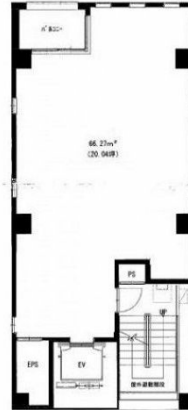

Axis広島駅前ビル 2階20.04坪

広島県広島市南区京橋町2-20

物件MAP

賃貸条件	
坪数	20.04坪
階数	2階
入居可能日	
ビル情報	
所在地	広島県広島市南区京橋町2-20
最寄り駅	広電2系統(宮島線) 稲荷町駅 徒歩5分 JR山陽本線 広島駅 徒歩6分 広電1系統(宇品線) 広島駅 徒歩6分
エリア	広島市南区エリア
竣工	2021年7月
耐震	新耐震基準
階数	地上10階
用途	事務所
構造	S造
設備情報	
エレベーター	1基
空調	個別空調
OAフロア	OAフロア
基準階天井高	2,700mm
光ファイバー	有り
トイレ	男女別・室外
セキュリティ	有り
駐車場	無し

事務所移転の簡単検索サイト

Quick Service

クイックサービス

Axis広島駅前ビル 2階20.04坪 広島県広島市南区京橋町2-20

広島市南区エリア (ビルID: 0056642) の賃貸オフィス

貸事務所・レンタルオフィス・オフィス移転ならQuickService

物件詳細はこちらから

0120-55-2620