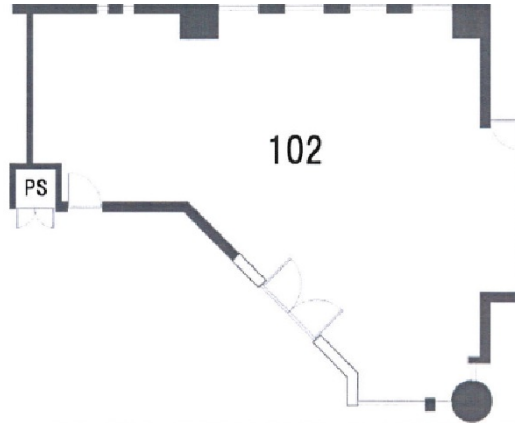

伊丹コアビル 1階21.4坪

兵庫県伊丹市伊丹市

物件MAP

賃貸条件	
月額賃料	321,000円 (税別)
坪数	21.4坪
坪単価	15,000円 (税別)
共益費	10,000円
礼金	3ヶ月
敷金 (保証金)	3ヶ月
階数	1階 (102)
入居可能日	相談

ビル情報	
所在地	兵庫県伊丹市伊丹市
最寄り駅	阪急伊丹線 伊丹駅 徒歩3分 JR福知山線(宝塚線) 伊丹駅 徒歩13分
エリア	その他兵庫
竣工	1985年
耐震	新耐震基準
階数	地上6階 地上階
用途	事務所/店舗
構造	RC造