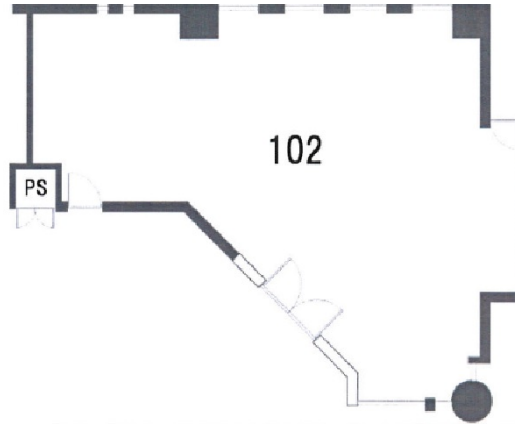

伊丹コアビル 1階21.4坪

兵庫県伊丹市伊丹市

物件MAP

賃貸条件	
月額賃料	321,000円 (税別)
坪数	21.4坪
坪単価	15,000円 (税別)
共益費	10,000円
礼金	3ヶ月
敷金 (保証金)	3ヶ月
階数	1階 (102)
入居可能日	相談

ビル情報	
所在地	兵庫県伊丹市伊丹市
最寄り駅	阪急伊丹線 伊丹駅 徒歩3分 JR福知山線(宝塚線) 伊丹駅 徒歩13分
エリア	その他兵庫
竣工	1985年
耐震	新耐震基準
階数	地上6階 地上階
用途	事務所/店舗
構造	RC造

設備情報	
エレベーター	1基
空調	
OAフロア	
基準階天井高	
光ファイバー	調査中
トイレ	調査中
セキュリティ	
駐車場	調査中

伊丹コアビル 1階21.4坪 兵庫県伊丹市伊丹市

その他兵庫 (ビルID: 0056630) の賃貸オフィス

貸事務所・レンタルオフィス・オフィス移転ならQuickService

物件詳細はこちらから

 0120-55-2620

【受付時間】平日9:30~18:30