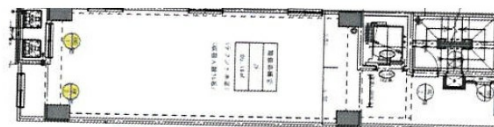

# MAタワー中洲川端 2階18.19坪

福岡県福岡市博多区綱場町5-18-1

2F平面図

## 物件MAP

賃貸条件	
月額賃料	181,900円（税別）
坪数	18.19坪
坪単価	10,000円（税別）
共益費	賃料に含む
礼金	無し
敷金（保証金）	6ヶ月
階数	2階
入居可能日	即日

ビル情報	
所在地	福岡県福岡市博多区綱場町5-18-1
最寄り駅	福岡市営地下鉄空港線 中洲川端駅 徒歩3分 福岡市営地下鉄箱崎線 中洲川端駅 徒歩3分 福岡市営地下鉄箱崎線 呉服町駅 徒歩4分
エリア	呉服町・中洲エリア
竣工	2021年7月
耐震	新耐震基準
階数	地上8階
用途	事務所/店舗
構造	RC造