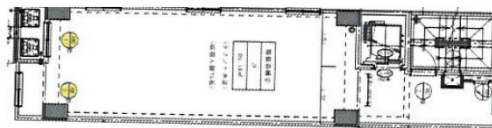

# MAタワー中洲川端 2階18.19坪

福岡県福岡市博多区綱場町5-18-1

2F平面図

## 物件MAP

賃貸条件	
月額賃料	181,900円（税別）
坪数	18.19坪
坪単価	10,000円（税別）
共益費	賃料に含む
礼金	無し
敷金（保証金）	6ヶ月
階数	2階
入居可能日	即日

ビル情報	
所在地	福岡県福岡市博多区綱場町5-18-1
最寄り駅	福岡市営地下鉄空港線 中洲川端駅 徒歩3分 福岡市営地下鉄箱崎線 中洲川端駅 徒歩3分 福岡市営地下鉄箱崎線 呉服町駅 徒歩4分
エリア	呉服町・中洲エリア
竣工	2021年7月
耐震	新耐震基準
階数	地上8階
用途	事務所/店舗
構造	RC造

設備情報	
エレベーター	1基
空調	無し
OAフロア	
基準階天井高	
光ファイバー	
トイレ	無し
セキュリティ	有り
駐車場	無し

事務所移転の簡単検索サイト

Quick Service

クイックサービス

MAタワー中洲川端 2階18.19坪 福岡県福岡市博多区綱場町5-18-1

呉服町・中洲エリア（ビルID：0056626）の賃貸オフィス

貸事務所・レンタルオフィス・オフィス移転ならQuickService