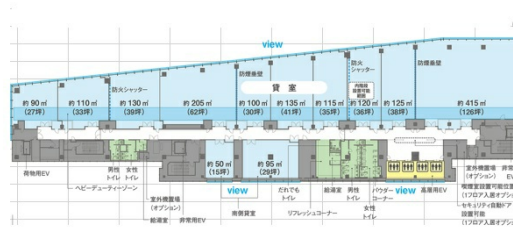

イノゲート大阪 20階511坪

大阪府大阪市北区梅田3-2-4

物件MAP

賃貸条件	
月額賃料	相談
坪数	511坪
坪単価	相談
共益費	相談
礼金	
敷金（保証金）	12ヶ月
階数	20階（1フロア）
入居可能日	相談
ビル情報	
所在地	大阪府大阪市北区梅田3-2-4
最寄り駅	JR大阪環状線 大阪駅 徒歩1分 大阪メトロ四つ橋線 西梅田駅 徒歩1分
エリア	梅田・桜橋エリア
竣工	2024年6月
耐震	新耐震基準
階数	地上23階 地下1階
用途	事務所
構造	S造、一部SRC造
設備情報	
エレベーター	7基
空調	
OAフロア	OAフロア
基準階天井高	3,000mm
光ファイバー	有り
トイレ	男女別・室外
セキュリティ	有り
駐車場	有り