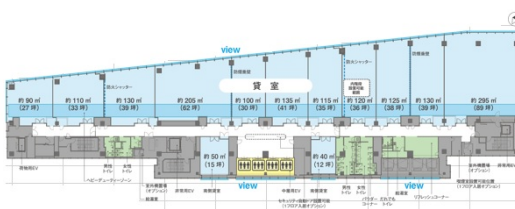

# イノゲート大阪 12階15坪

大阪府大阪市北区梅田3-2-4

## 物件MAP

賃貸条件	
月額賃料	相談
坪数	15坪
坪単価	相談
共益費	相談
礼金	
敷金（保証金）	12ヶ月
階数	12階（コア室）
入居可能日	相談

ビル情報	
所在地	大阪府大阪市北区梅田3-2-4
最寄り駅	JR大阪環状線 大阪駅 徒歩1分 大阪メトロ四つ橋線 西梅田駅 徒歩1分
エリア	梅田・桜橋エリア
竣工	2024年6月
耐震	新耐震基準
階数	地上23階 地下1階
用途	事務所
構造	S造、一部SRC造

設備情報	
エレベーター	7基
空調	
OAフロア	OAフロア
基準階天井高	3,000mm
光ファイバー	有り
トイレ	男女別・室外
セキュリティ	有り
駐車場	有り

事務所移転の簡単検索サイト

Quick Service

クイックサービス

イノゲート大阪 12階15坪 大阪府大阪市北区梅田3-2-4

梅田・桜橋エリア（ビルID：0056618）の賃貸オフィス

貸事務所・レンタルオフィス・オフィス移転ならQuickService