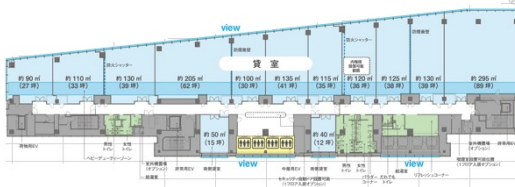

イノゲート大阪 12階166坪

大阪府大阪市北区梅田3-2-4

物件MAP

賃貸条件	
月額賃料	相談
坪数	166坪
坪単価	相談
共益費	相談
礼金	
敷金（保証金）	12ヶ月
階数	12階（分割案）
入居可能日	相談

ビル情報	
所在地	大阪府大阪市北区梅田3-2-4
最寄り駅	JR大阪環状線 大阪駅 徒歩1分 大阪メトロ四つ橋線 西梅田駅 徒歩1分
エリア	梅田・桜橋エリア
竣工	2024年6月
耐震	新耐震基準
階数	地上23階 地下1階
用途	事務所
構造	S造、一部SRC造

設備情報	
エレベーター	7基
空調	
OAフロア	OAフロア
基準階天井高	3,000mm
光ファイバー	有り
トイレ	男女別・室外
セキュリティ	有り
駐車場	有り

事務所移転の簡単検索サイト

Quick Service

クイックサービス

イノゲート大阪 12階166坪 大阪府大阪市北区梅田3-2-4

梅田・桜橋エリア（ビルID：0056618）の賃貸オフィス

貸事務所・レンタルオフィス・オフィス移転ならQuickService