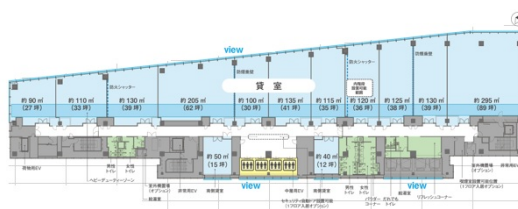

イノゲート大阪 12階12坪

大阪府大阪市北区梅田3-2-4

物件MAP

賃貸条件	
月額賃料	相談
坪数	12坪
坪単価	相談
共益費	相談
礼金	
敷金（保証金）	12ヶ月
階数	12階（コア室）
入居可能日	相談
ビル情報	
所在地	大阪府大阪市北区梅田3-2-4
最寄り駅	JR大阪環状線 大阪駅 徒歩1分 大阪メトロ四つ橋線 西梅田駅 徒歩1分
エリア	梅田・桜橋エリア
竣工	2024年6月
耐震	新耐震基準
階数	地上23階 地下1階
用途	事務所
構造	S造、一部SRC造
設備情報	
エレベーター	7基
空調	
OAフロア	OAフロア
基準階天井高	3,000mm
光ファイバー	有り
トイレ	男女別・室外
セキュリティ	有り
駐車場	有り