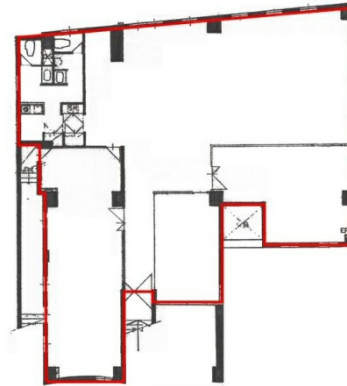

# DeLice 1階71.06坪

東京都練馬区春日町4-7-2

## 物件MAP

賃貸条件	
月額賃料	710,600円 (税別)
坪数	71.06坪
坪単価	10,000円 (税別)
共益費	22,000円
礼金	1ヶ月
敷金 (保証金)	5ヶ月
階数	1階
入居可能日	相談

ビル情報	
所在地	東京都練馬区春日町4-7-2
最寄り駅	都営大江戸線 練馬春日町駅 徒歩2分 東京メトロ副都心線 平和台駅 徒歩16分
エリア	その他東京
竣工	1996年4月
耐震	新耐震基準
階数	地上3階 地下1階
用途	事務所
構造	RC造

設備情報	
エレベーター	
空調	個別空調
OAフロア	その他
基準階天井高	
光ファイバー	有り
トイレ	男女別・室内
セキュリティ	有り
駐車場	