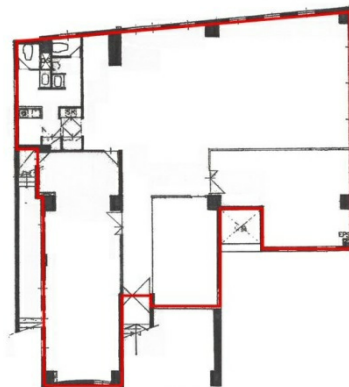

DeLice 1階71.06坪

東京都練馬区春日町4-7-2

物件MAP

賃貸条件	
月額賃料	710,600円 (税別)
坪数	71.06坪
坪単価	10,000円 (税別)
共益費	22,000円
礼金	1ヶ月
敷金 (保証金)	5ヶ月
階数	1階
入居可能日	相談

ビル情報	
所在地	東京都練馬区春日町4-7-2
最寄り駅	都営大江戸線 練馬春日町駅 徒歩2分 東京メトロ副都心線 平和台駅 徒歩16分
エリア	その他東京
竣工	1996年4月
耐震	新耐震基準
階数	地上3階 地下1階
用途	事務所
構造	RC造

設備情報	
エレベーター	
空調	個別空調
OAフロア	その他
基準階天井高	
光ファイバー	有り
トイレ	男女別・室内
セキュリティ	有り
駐車場	

事務所移転の簡単検索サイト

DeLice 1階71.06坪 東京都練馬区春日町4-7-2

その他東京 (ビルID: 0056606) の賃貸オフィス

貸事務所・レンタルオフィス・オフィス移転ならQuickService

物件詳細はこちらから

0120-55-2620