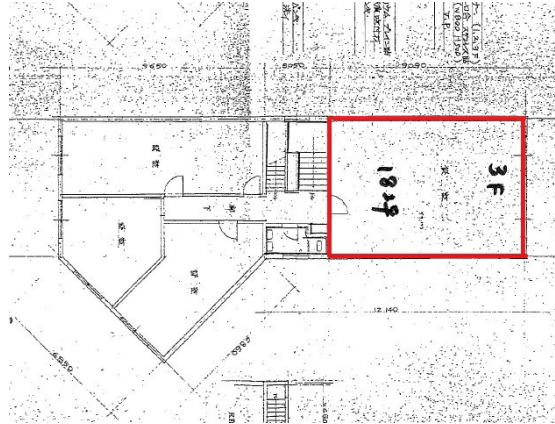

# 大興ビル 3階18坪

大阪府大阪市北区西天満6-1-17

## 物件MAP

賃貸条件	
月額賃料	108,000円 (税別)
坪数	18坪
坪単価	6,000円 (税別)
共益費	賃料に含む
礼金	無し
敷金 (保証金)	3ヶ月
階数	3階 (北)
入居可能日	即日

ビル情報	
所在地	大阪府大阪市北区西天満6-1-17
最寄り駅	大阪メトロ堺筋線 南森町駅 徒歩5分 大阪メトロ谷町線 東梅田駅 徒歩9分 京阪中之島線 なにわ橋駅 徒歩8分
エリア	東梅田・西天満エリア
竣工	1962年10月
耐震	
階数	地上3階
用途	事務所
構造	S造