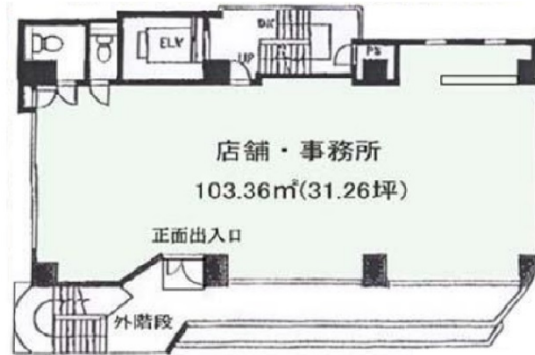

緑町ハイリビング壱番館 2階31.26坪

千葉県千葉市稲毛区緑町1-23-12

物件MAP

賃貸条件	
月額賃料	270,000円 (税別)
坪数	31.26坪
坪単価	8,637円 (税別)
共益費	27,500円
礼金	1ヶ月
敷金 (保証金)	5ヶ月
階数	2階
入居可能日	即日

ビル情報	
所在地	千葉県千葉市稲毛区緑町1-23-12
最寄り駅	JR中央・総武線 西千葉駅 徒歩3分 京成千葉線 みどり台駅 徒歩3分 JR中央・総武線 千葉駅 徒歩20分
エリア	その他千葉
竣工	要確認
耐震	新耐震基準
階数	地上4階
用途	事務所/店舗
構造	SRC造

設備情報	
エレベーター	1基
空調	個別空調
OAフロア	タイルカーペット
基準階天井高	
光ファイバー	有り
トイレ	男女別・室内
セキュリティ	有り
駐車場	