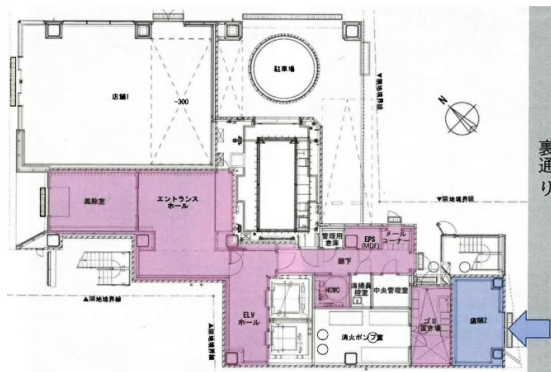

S-GATE FIT日本橋馬喰町 1階5.39坪

東京都中央区日本橋馬喰町1-11-10

物件MAP

賃貸条件	
坪数	5.39坪
階数	1階（南側（②））
入居可能日	
ビル情報	
所在地	東京都中央区日本橋馬喰町1-11-10
最寄り駅	JR総武本線 馬喰町駅 徒歩1分 都営新宿線 馬喰横山駅 徒歩4分 都営浅草線 東日本橋駅 徒歩5分
エリア	人形町・小伝馬町・馬喰町エリア
竣工	2023年4月
耐震	新耐震基準
階数	地上11階
用途	店舗
構造	S造
設備情報	
エレベーター	2基
空調	個別空調
OAフロア	OAフロア
基準階天井高	2,700mm
光ファイバー	有り
トイレ	男女別・室内
セキュリティ	有り
駐車場	有り

事務所移転の簡単検索サイト **S-GATE FIT日本橋馬喰町 1階5.39坪** 東京都中央区日本橋馬喰町1-11-10

人形町・小伝馬町・馬喰町エリア（ビルID：0056567）の賃貸オフィス

貸事務所・レンタルオフィス・オフィス移転なら**QuickService**

物件詳細はこちらから

 **0120-55-2620**

【受付時間】平日9:30~18:30