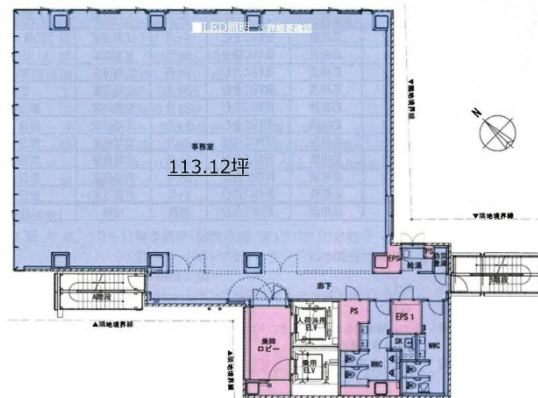

# S-GATE FIT日本橋馬喰町 1階32.96坪

東京都中央区日本橋馬喰町1-11-10

## 物件MAP

賃貸条件	
坪数	32.96坪
階数	1階（北側）
入居可能日	
ビル情報	
所在地	東京都中央区日本橋馬喰町1-11-10
最寄り駅	JR総武本線 馬喰町駅 徒歩1分 都営新宿線 馬喰横山駅 徒歩4分 都営浅草線 東日本橋駅 徒歩5分
エリア	人形町・小伝馬町・馬喰町エリア
竣工	2023年4月
耐震	新耐震基準
階数	地上11階
用途	店舗
構造	S造
設備情報	
エレベーター	2基
空調	個別空調
OAフロア	OAフロア
基準階天井高	2,700mm
光ファイバー	有り
トイレ	男女別・室内
セキュリティ	有り
駐車場	有り