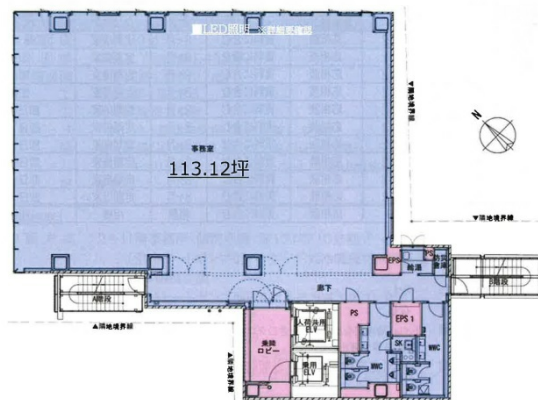

# S-GATE FIT日本橋馬喰町 1階32.96坪

東京都中央区日本橋馬喰町1-11-10

## 物件MAP

賃貸条件	
坪数	32.96坪
階数	1階（北側）
入居可能日	
ビル情報	
所在地	東京都中央区日本橋馬喰町1-11-10
最寄り駅	JR総武本線 馬喰町駅 徒歩1分 都営新宿線 馬喰横山駅 徒歩4分 都営浅草線 東日本橋駅 徒歩5分
エリア	人形町・小伝馬町・馬喰町エリア
竣工	2023年4月
耐震	新耐震基準
階数	地上11階
用途	店舗
構造	S造
設備情報	
エレベーター	2基
空調	個別空調
OAフロア	OAフロア
基準階天井高	2,700mm
光ファイバー	有り
トイレ	男女別・室内
セキュリティ	有り
駐車場	有り

事務所移転の簡単検索サイト

Quick Service

クイックサービス

S-GATE FIT日本橋馬喰町 1階32.96坪 東京都中央区日本橋馬喰町1-11-10

人形町・小伝馬町・馬喰町エリア（ビルID：0056567）の賃貸オフィス

貸事務所・レンタルオフィス・オフィス移転ならQuickService

物件詳細はこちらから

0120-55-2620