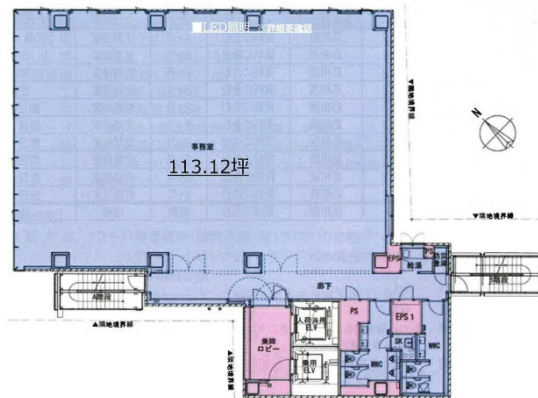

S-GATE FIT日本橋馬喰町 8階113.12坪

東京都中央区日本橋馬喰町1-11-10

物件MAP

賃貸条件	
坪数	113.12坪
階数	8階
入居可能日	
ビル情報	
所在地	東京都中央区日本橋馬喰町1-11-10
最寄り駅	JR総武本線 馬喰町駅 徒歩1分 都営新宿線 馬喰横山駅 徒歩4分 都営浅草線 東日本橋駅 徒歩5分
エリア	人形町・小伝馬町・馬喰町エリア
竣工	2023年4月
耐震	新耐震基準
階数	地上11階
用途	事務所
構造	S造
設備情報	
エレベーター	2基
空調	個別空調
OAフロア	OAフロア
基準階天井高	2,700mm
光ファイバー	有り
トイレ	男女別・室内
セキュリティ	有り
駐車場	有り