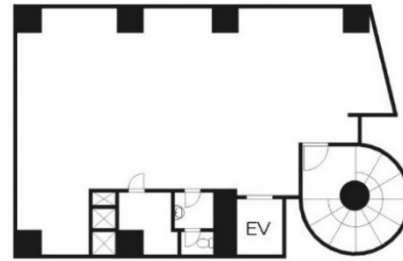

## 物件MAP

賃貸条件	
坪数	29.99坪
階数	6階
入居可能日	
ビル情報	
所在地	東京都新宿区新宿3-20-6
最寄り駅	東京メトロ丸ノ内線 新宿三丁目駅 徒歩4分 東京メトロ副都心線 新宿三丁目駅 徒歩4分 都営新宿線 新宿三丁目駅 徒歩4分 JR中央本線 新宿駅 徒歩4分 JR山手線 新宿駅 徒歩4分
エリア	新宿・新宿御苑エリア
竣工	2011年1月
耐震	新耐震基準
階数	地上9階 地下2階
用途	事務所/店舗
構造	SRC造
設備情報	
エレベーター	1基
空調	
OAフロア	
基準階天井高	
光ファイバー	有り
トイレ	調査中
セキュリティ	調査中
駐車場	無し