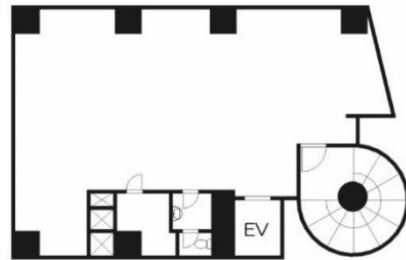

FSビル 7階29.99坪

東京都新宿区新宿3-20-6

物件MAP

賃貸条件	
坪数	29.99坪
階数	7階
入居可能日	
ビル情報	
所在地	東京都新宿区新宿3-20-6
最寄り駅	東京メトロ丸ノ内線 新宿三丁目駅 徒歩4分 東京メトロ副都心線 新宿三丁目駅 徒歩4分 都営新宿線 新宿三丁目駅 徒歩4分 JR中央本線 新宿駅 徒歩4分 JR山手線 新宿駅 徒歩4分
エリア	新宿・新宿御苑エリア
竣工	2011年1月
耐震	新耐震基準
階数	地上9階 地下2階
用途	事務所/店舗
構造	SRC造
設備情報	
エレベーター	1基
空調	
OAフロア	
基準階天井高	
光ファイバー	有り
トイレ	調査中
セキュリティ	調査中
駐車場	無し