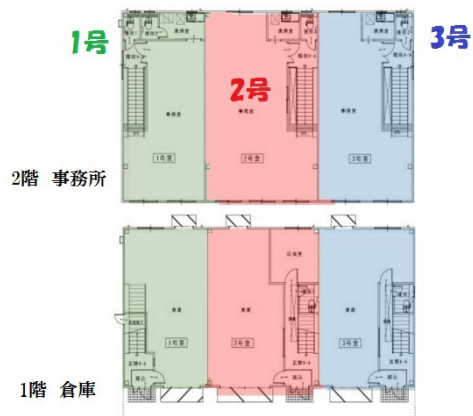

オフィスパレア久留米Ⅲ 1階39.8坪

福岡県久留米市御井旗崎3-9-13

物件MAP

賃貸条件	
月額賃料	180,000円 (税別)
坪数	39.8坪
坪単価	4,523円 (税別)
共益費	賃料に含む
礼金	無し
敷金 (保証金)	6ヶ月
階数	1階 (B棟3号)
入居可能日	即日

ビル情報	
所在地	福岡県久留米市御井旗崎3-9-13
最寄り駅	JR久大本線(ゆふ高原線) 御井駅 徒歩15分
エリア	久留米エリア
竣工	2020年7月
耐震	新耐震基準
階数	地上2階
用途	事務所/倉庫・工場
構造	S造

設備情報	
エレベーター	
空調	個別空調
OAフロア	OAフロア
基準階天井高	
光ファイバー	
トイレ	男女別・室外
セキュリティ	有り
駐車場	有り