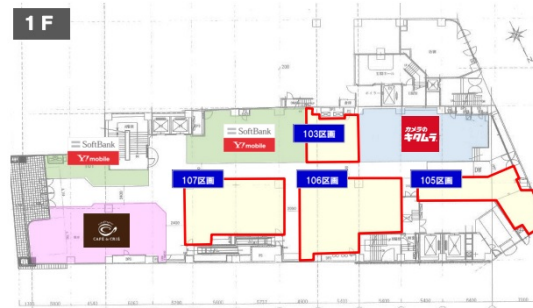

イイノ立川 1階35.9坪

東京都立川市曙町2-7-17

物件MAP

賃貸条件	
月額賃料	相談
坪数	35.9坪
坪単価	相談
共益費	賃料に含む
礼金	無し
敷金 (保証金)	6ヶ月
階数	1階 (106)
入居可能日	即日

ビル情報	
所在地	東京都立川市曙町2-7-17
最寄り駅	JR中央線(快速) 立川駅 徒歩4分 多摩モノレール 立川北駅 徒歩3分
エリア	その他東京
竣工	1969年1月
耐震	旧耐震基準
階数	地上7階 地下1階
用途	店舗
構造	SRC造

設備情報	
エレベーター	2基
空調	セントラル空調
OAフロア	
基準階天井高	
光ファイバー	
トイレ	
セキュリティ	
駐車場	有り