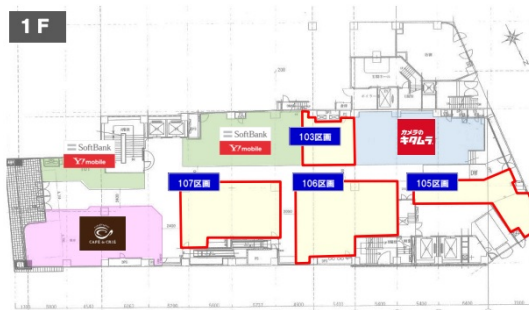

# イイノ立川 1階19.5坪

東京都立川市曙町2-7-17

## 物件MAP

賃貸条件	
月額賃料	相談
坪数	19.5坪
坪単価	相談
共益費	賃料に含む
礼金	無し
敷金 (保証金)	6ヶ月
階数	1階 (105)
入居可能日	即日

ビル情報	
所在地	東京都立川市曙町2-7-17
最寄り駅	JR中央線(快速) 立川駅 徒歩4分 多摩モノレール 立川北駅 徒歩3分
エリア	その他東京
竣工	1969年1月
耐震	旧耐震基準
階数	地上7階 地下1階
用途	店舗
構造	SRC造

設備情報	
エレベーター	2基
空調	セントラル空調
OAフロア	
基準階天井高	
光ファイバー	
トイレ	
セキュリティ	
駐車場	有り

事務所移転の簡単検索サイト

イイノ立川 1階19.5坪 東京都立川市曙町2-7-17

その他東京 (ビルID: 0056535) の賃貸オフィス

貸事務所・レンタルオフィス・オフィス移転ならQuickService

物件詳細はこちらから

 0120-55-2620

【受付時間】平日9:30~18:30