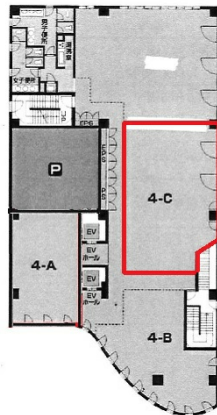

西御門服部ビル 4階77.18坪

奈良県奈良市西御門町2

4F

物件MAP

賃貸条件	
月額賃料	相談
坪数	77.18坪
坪単価	相談
共益費	相談
礼金	無し
敷金（保証金）	10ヶ月
階数	4階（4-C）
入居可能日	即日

ビル情報	
所在地	奈良県奈良市西御門町2
最寄り駅	近鉄奈良線 近鉄奈良駅 徒歩1分 JR奈良線 奈良駅 徒歩13分
エリア	奈良
竣工	1997年11月
耐震	新耐震基準
階数	地上5階 地下1階
用途	事務所
構造	RC造

設備情報	
エレベーター	2基
空調	個別空調
OAフロア	OAフロア
基準階天井高	2,580mm
光ファイバー	有り
トイレ	
セキュリティ	有り
駐車場	

事務所移転の簡単検索サイト

Quick Service

クイックサービス

西御門服部ビル 4階77.18坪 奈良県奈良市西御門町2

奈良（ビルID：0056508）の賃貸オフィス

貸事務所・レンタルオフィス・オフィス移転ならQuickService

物件詳細はこちらから