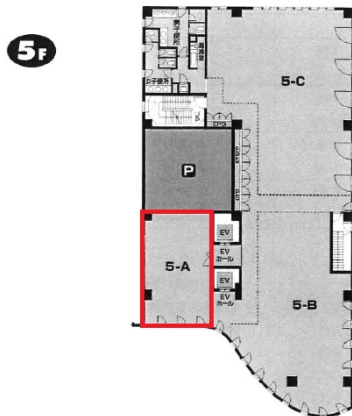

西御門服部ビル 5階20.03坪

奈良県奈良市西御門町2

物件MAP

賃貸条件	
月額賃料	相談
坪数	20.03坪
坪単価	相談
共益費	相談
礼金	無し
敷金（保証金）	10ヶ月
階数	5階（5-A）
入居可能日	即日

ビル情報	
所在地	奈良県奈良市西御門町2
最寄り駅	近鉄奈良線 近鉄奈良駅 徒歩1分 JR奈良線 奈良駅 徒歩13分
エリア	奈良
竣工	1997年11月
耐震	新耐震基準
階数	地上5階 地下1階
用途	事務所
構造	RC造

設備情報	
エレベーター	2基
空調	個別空調
OAフロア	OAフロア
基準階天井高	2,580mm
光ファイバー	有り
トイレ	
セキュリティ	有り
駐車場	

事務所移転の簡単検索サイト

Quick Service

クイックサービス

西御門服部ビル 5階20.03坪 奈良県奈良市西御門町2

奈良（ビルID：0056508）の賃貸オフィス

貸事務所・レンタルオフィス・オフィス移転ならQuickService

物件詳細はこちらから