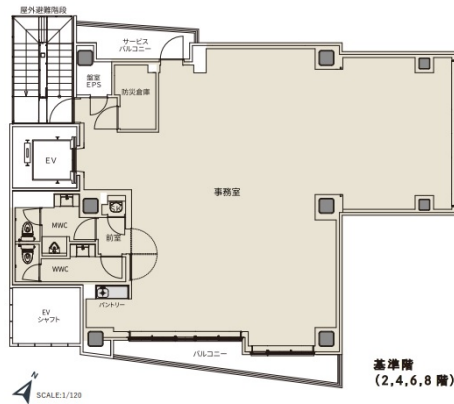

CIRCLES神保町I 8階39.62坪

東京都千代田区神田神保町1-22-2,3,6

物件MAP

賃貸条件	
月額賃料	相談
坪数	39.62坪
坪単価	相談
共益費	相談
礼金	無し
敷金(保証金)	6ヶ月
階数	8階
入居可能日	即日

ビル情報	
所在地	東京都千代田区神田神保町1-22-2,3,6
最寄り駅	都営三田線 神保町駅 徒歩3分 東京メトロ千代田線 新御茶ノ水駅 徒歩7分 都営新宿線 小川町駅 徒歩7分 JR中央・総武線 御茶ノ水駅 徒歩8分
エリア	飯田橋・水道橋・神保町エリア
竣工	2022年6月
耐震	新耐震基準
階数	地上11階
用途	事務所
構造	S造

設備情報	
エレベーター	2基
空調	個別空調
OAフロア	OAフロア
基準階天井高	2,600mm
光ファイバー	有り
トイレ	男女別・室内
セキュリティ	有り
駐車場	無し