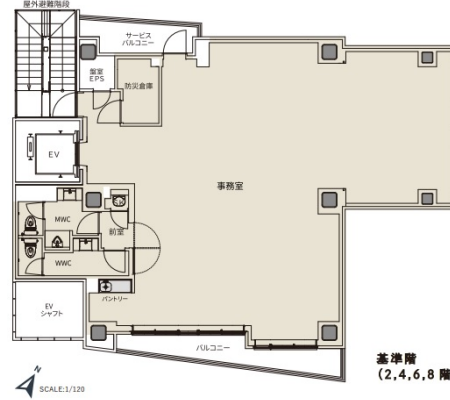

VORT神保町IV 6階39.62坪

東京都千代田区神田神保町1-22-2

物件MAP

賃貸条件	
坪数	39.62坪
階数	6階
入居可能日	
ビル情報	
所在地	東京都千代田区神田神保町1-22-2
最寄り駅	都営三田線 神保町駅 徒歩3分 東京メトロ千代田線 新御茶ノ水駅 徒歩7分 都営新宿線 小川町駅 徒歩8分 東京メトロ東西線 九段下駅 徒歩10分
エリア	飯田橋・水道橋・神保町エリア
竣工	2022年5月
耐震	新耐震基準
階数	地上11階
用途	事務所
構造	S造
設備情報	
エレベーター	2基
空調	個別空調
OAフロア	OAフロア
基準階天井高	2,600mm
光ファイバー	有り
トイレ	男女別・室内
セキュリティ	有り
駐車場	無し