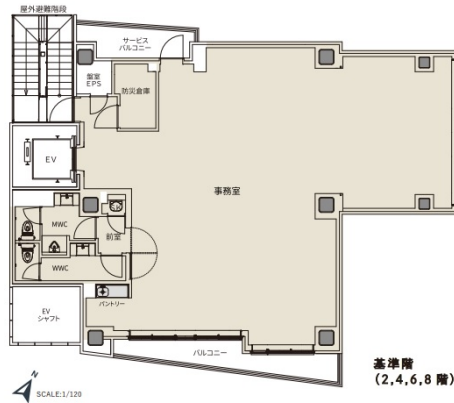

VORT神保町IV 4階39.62坪

東京都千代田区神田神保町1-22-2

物件MAP

| 賃貸条件 | |
|--------|--|
| 坪数 | 39.62坪 |
| 階数 | 4階 |
| 入居可能日 | |
| ビル情報 | |
| 所在地 | 東京都千代田区神田神保町1-22-2 |
| 最寄り駅 | 都営三田線 神保町駅 徒歩3分 東京メトロ千代田線 新御茶ノ水駅 徒歩7分 都営新宿線 小川町駅 徒歩8分 東京メトロ東西線 九段下駅 徒歩10分 |
| エリア | 飯田橋・水道橋・神保町エリア |
| 竣工 | 2022年5月 |
| 耐震 | 新耐震基準 |
| 階数 | 地上11階 |
| 用途 | 事務所 |
| 構造 | S造 |
| 設備情報 | |
| エレベーター | 2基 |
| 空調 | 個別空調 |
| OAフロア | OAフロア |
| 基準階天井高 | 2,600mm |
| 光ファイバー | 有り |
| トイレ | 男女別・室内 |
| セキュリティ | 有り |
| 駐車場 | 無し |