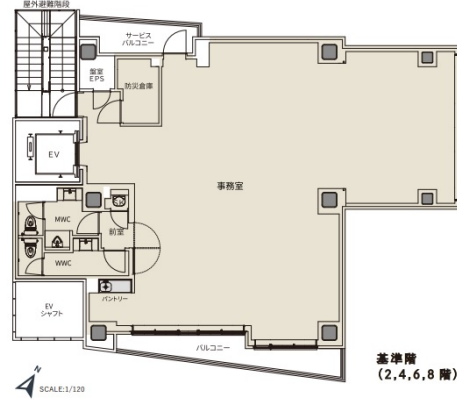

VORT神保町IV 3階39.58坪

東京都千代田区神田神保町1-22-2

物件MAP

賃貸条件	
坪数	39.58坪
階数	3階
入居可能日	
ビル情報	
所在地	東京都千代田区神田神保町1-22-2
最寄り駅	都営三田線 神保町駅 徒歩3分 東京メトロ千代田線 新御茶ノ水駅 徒歩7分 都営新宿線 小川町駅 徒歩8分 東京メトロ東西線 九段下駅 徒歩10分
エリア	飯田橋・水道橋・神保町エリア
竣工	2022年5月
耐震	新耐震基準
階数	地上11階
用途	事務所
構造	S造
設備情報	
エレベーター	2基
空調	個別空調
OAフロア	OAフロア
基準階天井高	2,600mm
光ファイバー	有り
トイレ	男女別・室内
セキュリティ	有り
駐車場	無し