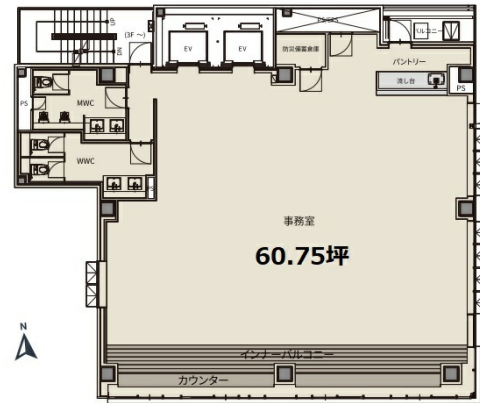

CIRCLES秋葉原 9階60.75坪

東京都千代田区外神田3-11-11

物件MAP

賃貸条件	
坪数	60.75坪
階数	9階
入居可能日	
ビル情報	
所在地	東京都千代田区外神田3-11-11
最寄り駅	東京メトロ銀座線 末広町駅 徒歩4分 JR中央・総武線 秋葉原駅 徒歩5分 東京メトロ日比谷線 秋葉原駅 徒歩7分 東京メトロ丸ノ内線 御茶ノ水駅 徒歩9分 JR中央・総武線 御茶ノ水駅 徒歩10分
エリア	岩本町・秋葉原エリア
竣工	2022年6月
耐震	新耐震基準
階数	地上10階
用途	事務所
構造	S造
設備情報	
エレベーター	2基
空調	個別空調
OAフロア	OAフロア
基準階天井高	2,500mm
光ファイバー	有り
トイレ	男女別・室内
セキュリティ	有り
駐車場	有り