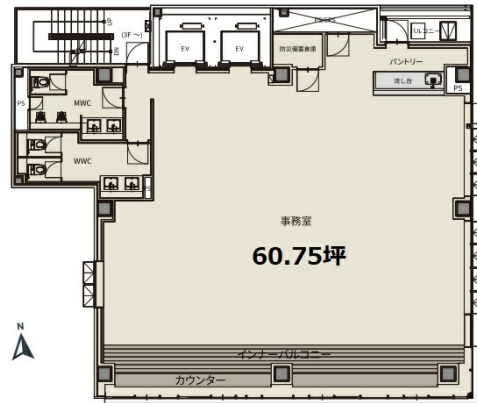

CIRCLES秋葉原 9階60.75坪

東京都千代田区外神田3-11-11

物件MAP

賃貸条件	
坪数	60.75坪
階数	9階
入居可能日	

ビル情報	
所在地	東京都千代田区外神田3-11-11
最寄り駅	東京メトロ銀座線 末広町駅 徒歩4分 JR中央・総武線 秋葉原駅 徒歩5分 東京メトロ日比谷線 秋葉原駅 徒歩7分 東京メトロ丸ノ内線 御茶ノ水駅 徒歩9分 JR中央・総武線 御茶ノ水駅 徒歩10分
エリア	岩本町・秋葉原エリア
竣工	2022年6月
耐震	新耐震基準
階数	地上10階
用途	事務所
構造	S造

設備情報	
エレベーター	2基
空調	個別空調
OAフロア	OAフロア
基準階天井高	2,500mm
光ファイバー	有り
トイレ	男女別・室内
セキュリティ	有り
駐車場	有り

事務所移転の簡単検索サイト

Quick Service

クイックサービス

CIRCLES秋葉原 9階60.75坪 東京都千代田区外神田3-11-11

岩本町・秋葉原エリア (ビルID: 0056495) の賃貸オフィス

貸事務所・レンタルオフィス・オフィス移転なら**QuickService**