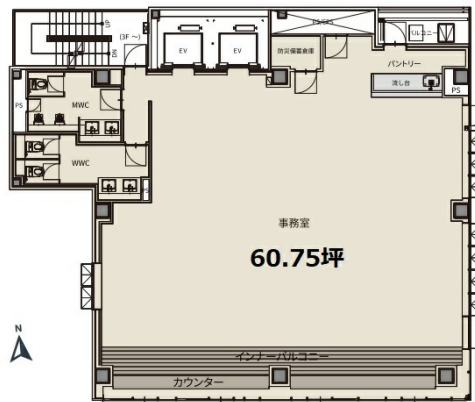

# CIRCLES秋葉原 6階60.75坪

東京都千代田区外神田3-11-11

## 物件MAP

賃貸条件	
坪数	60.75坪
階数	6階
入居可能日	

ビル情報	
所在地	東京都千代田区外神田3-11-11
最寄り駅	東京メトロ銀座線 末広町駅 徒歩4分 JR中央・総武線 秋葉原駅 徒歩5分 東京メトロ日比谷線 秋葉原駅 徒歩7分 東京メトロ丸ノ内線 御茶ノ水駅 徒歩9分 JR中央・総武線 御茶ノ水駅 徒歩10分
エリア	岩本町・秋葉原エリア
竣工	2022年6月
耐震	新耐震基準
階数	地上10階
用途	事務所
構造	S造

設備情報	
エレベーター	2基
空調	個別空調
OAフロア	OAフロア
基準階天井高	2,500mm
光ファイバー	有り
トイレ	男女別・室内
セキュリティ	有り
駐車場	有り