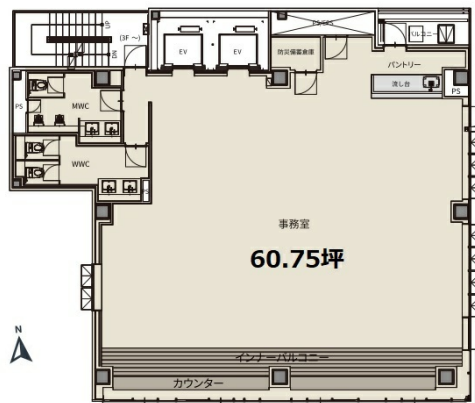

CIRCLES秋葉原 6階60.75坪

東京都千代田区外神田3-11-11

物件MAP

賃貸条件	
坪数	60.75坪
階数	6階
入居可能日	
ビル情報	
所在地	東京都千代田区外神田3-11-11
最寄り駅	東京メトロ銀座線 末広町駅 徒歩4分 JR中央・総武線 秋葉原駅 徒歩5分 東京メトロ日比谷線 秋葉原駅 徒歩7分 東京メトロ丸ノ内線 御茶ノ水駅 徒歩9分 JR中央・総武線 御茶ノ水駅 徒歩10分
エリア	岩本町・秋葉原エリア
竣工	2022年6月
耐震	新耐震基準
階数	地上10階
用途	事務所
構造	S造
設備情報	
エレベーター	2基
空調	個別空調
OAフロア	OAフロア
基準階天井高	2,500mm
光ファイバー	有り
トイレ	男女別・室内
セキュリティ	有り
駐車場	有り

事務所移転の簡単検索サイト

Quick Service

クイックサービス

CIRCLES秋葉原 6階60.75坪 東京都千代田区外神田3-11-11

岩本町・秋葉原エリア (ビルID: 0056495) の賃貸オフィス

貸事務所・レンタルオフィス・オフィス移転なら**QuickService**

物件詳細はこちらから

 **0120-55-2620**