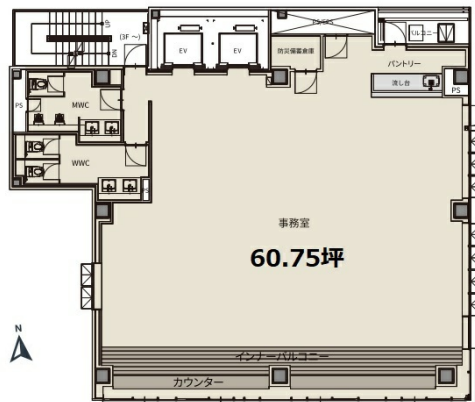

CIRCLES秋葉原 4階60.75坪

東京都千代田区外神田3-11-11

物件MAP

賃貸条件	
坪数	60.75坪
階数	4階
入居可能日	

ビル情報	
所在地	東京都千代田区外神田3-11-11
最寄り駅	東京メトロ銀座線 末広町駅 徒歩4分 JR中央・総武線 秋葉原駅 徒歩5分 東京メトロ日比谷線 秋葉原駅 徒歩7分 東京メトロ丸ノ内線 御茶ノ水駅 徒歩9分 JR中央・総武線 御茶ノ水駅 徒歩10分
エリア	岩本町・秋葉原エリア
竣工	2022年6月
耐震	新耐震基準
階数	地上10階
用途	事務所
構造	S造

設備情報	
エレベーター	2基
空調	個別空調
OAフロア	OAフロア
基準階天井高	2,500mm
光ファイバー	有り
トイレ	男女別・室内
セキュリティ	有り
駐車場	有り