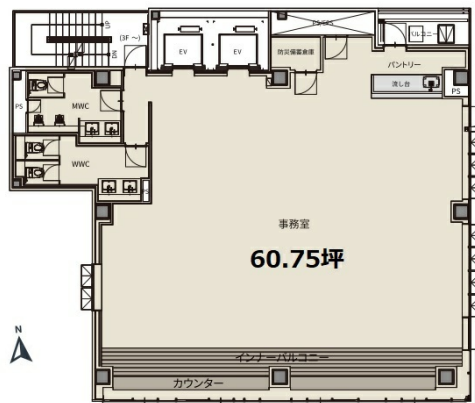

# CIRCLES秋葉原 4階60.75坪

東京都千代田区外神田3-11-11

## 物件MAP

賃貸条件	
坪数	60.75坪
階数	4階
入居可能日	
ビル情報	
所在地	東京都千代田区外神田3-11-11
最寄り駅	東京メトロ銀座線 末広町駅 徒歩4分 JR中央・総武線 秋葉原駅 徒歩5分 東京メトロ日比谷線 秋葉原駅 徒歩7分 東京メトロ丸ノ内線 御茶ノ水駅 徒歩9分 JR中央・総武線 御茶ノ水駅 徒歩10分
エリア	岩本町・秋葉原エリア
竣工	2022年6月
耐震	新耐震基準
階数	地上10階
用途	事務所
構造	S造
設備情報	
エレベーター	2基
空調	個別空調
OAフロア	OAフロア
基準階天井高	2,500mm
光ファイバー	有り
トイレ	男女別・室内
セキュリティ	有り
駐車場	有り