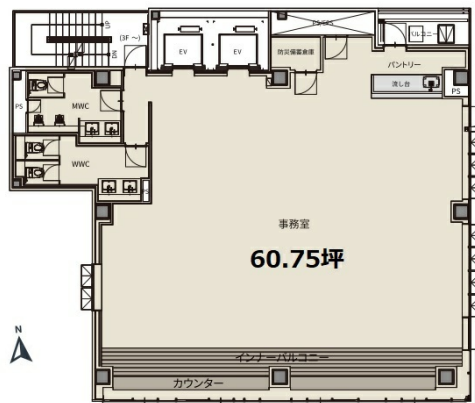

CIRCLES秋葉原 2階60.75坪

東京都千代田区外神田3-11-11

物件MAP

賃貸条件	
坪数	60.75坪
階数	2階
入居可能日	

ビル情報	
所在地	東京都千代田区外神田3-11-11
最寄り駅	東京メトロ銀座線 末広町駅 徒歩4分 JR中央・総武線 秋葉原駅 徒歩5分 東京メトロ日比谷線 秋葉原駅 徒歩7分 東京メトロ丸ノ内線 御茶ノ水駅 徒歩9分 JR中央・総武線 御茶ノ水駅 徒歩10分
エリア	岩本町・秋葉原エリア
竣工	2022年6月
耐震	新耐震基準
階数	地上10階
用途	事務所
構造	S造

設備情報	
エレベーター	2基
空調	個別空調
OAフロア	OAフロア
基準階天井高	2,500mm
光ファイバー	有り
トイレ	男女別・室内
セキュリティ	有り
駐車場	有り