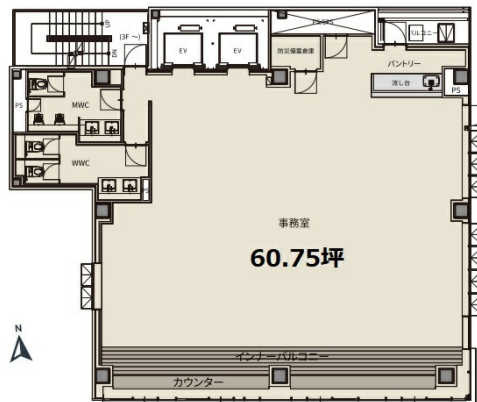

CIRCLES秋葉原 2階60.75坪

東京都千代田区外神田3-11-11

物件MAP

賃貸条件	
坪数	60.75坪
階数	2階
入居可能日	
ビル情報	
所在地	東京都千代田区外神田3-11-11
最寄り駅	東京メトロ銀座線 末広町駅 徒歩4分 JR中央・総武線 秋葉原駅 徒歩5分 東京メトロ日比谷線 秋葉原駅 徒歩7分 東京メトロ丸ノ内線 御茶ノ水駅 徒歩9分 JR中央・総武線 御茶ノ水駅 徒歩10分
エリア	岩本町・秋葉原エリア
竣工	2022年6月
耐震	新耐震基準
階数	地上10階
用途	事務所
構造	S造
設備情報	
エレベーター	2基
空調	個別空調
OAフロア	OAフロア
基準階天井高	2,500mm
光ファイバー	有り
トイレ	男女別・室内
セキュリティ	有り
駐車場	有り

事務所移転の簡単検索サイト

Quick Service

クイックサービス

CIRCLES秋葉原 2階60.75坪 東京都千代田区外神田3-11-11

岩本町・秋葉原エリア (ビルID: 0056495) の賃貸オフィス

貸事務所・レンタルオフィス・オフィス移転なら**QuickService**

物件詳細はこちらから

 **0120-55-2620**