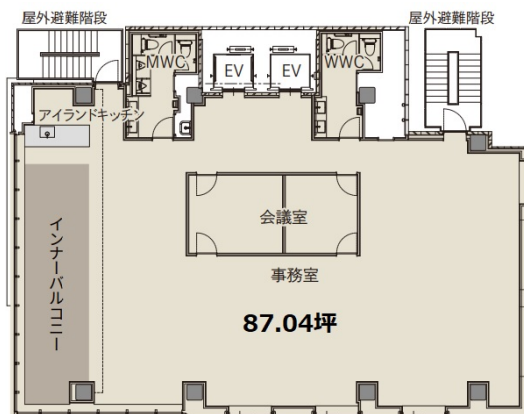

# CIRCLES日本橋小舟町 4階87.04坪

東京都中央区日本橋小舟町104-4

## 物件MAP

| 賃貸条件    |         |
|---------|---------|
| 月額賃料    | 相談      |
| 坪数      | 87.04坪  |
| 坪単価     | 相談      |
| 共益費     | 相談      |
| 礼金      | 無し      |
| 敷金（保証金） | 6ヶ月     |
| 階数      | 4階      |
| 入居可能日   | 2022年5月 |

| ビル情報 |  |
|------|--|
| 所在地  | 東京都中央区日本橋小舟町104-4  |
| 最寄り駅 | 東京メトロ日比谷線 小伝馬町駅 徒歩4分<br>JR総武本線 新日本橋駅 徒歩5分<br>都営浅草線 人形町駅 徒歩7分<br>東京メトロ半蔵門線 三越前駅 徒歩7分<br>JR山手線 神田駅 徒歩13分 |
| エリア  | 人形町・小伝馬町・馬喰町エリア  |
| 竣工   | 2022年4月  |
| 耐震   | 新耐震基準  |
| 階数   | 地上9階   |
| 用途   | 事務所  |
| 構造   | S造   |