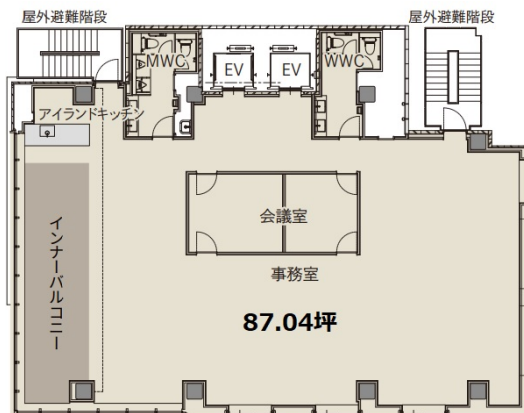

CIRCLES日本橋小舟町 4階87.04坪

東京都中央区日本橋小舟町104-4

物件MAP

賃貸条件	
月額賃料	相談
坪数	87.04坪
坪単価	相談
共益費	相談
礼金	無し
敷金（保証金）	6ヶ月
階数	4階
入居可能日	2022年5月

ビル情報	
所在地	東京都中央区日本橋小舟町104-4
最寄り駅	東京メトロ日比谷線 小伝馬町駅 徒歩4分 JR総武本線 新日本橋駅 徒歩5分 都営浅草線 人形町駅 徒歩7分 東京メトロ半蔵門線 三越前駅 徒歩7分 JR山手線 神田駅 徒歩13分
エリア	人形町・小伝馬町・馬喰町エリア
竣工	2022年4月
耐震	新耐震基準
階数	地上9階
用途	事務所
構造	S造

設備情報	
エレベーター	2基
空調	個別空調
OAフロア	OAフロア
基準階天井高	
光ファイバー	有り
トイレ	男女別・室内
セキュリティ	有り
駐車場	有り

事務所移転の簡単検索サイト

Quick Service

クイックサービス

CIRCLES日本橋小舟町 4階87.04坪 東京都中央区日本橋小舟町104-4

人形町・小伝馬町・馬喰町エリア（ビルID：0056481）の賃貸オフィス

貸事務所・レンタルオフィス・オフィス移転ならQuickService