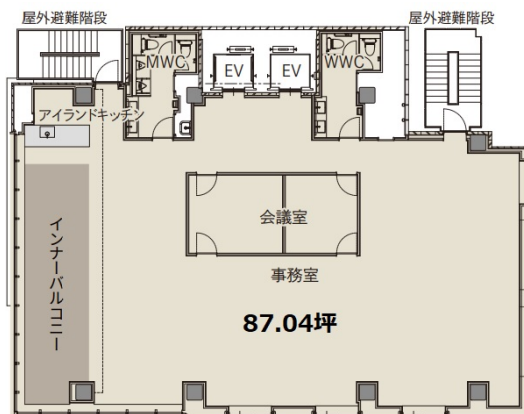

CIRCLES日本橋小舟町 2階87.04坪

東京都中央区日本橋小舟町104-4

物件MAP

賃貸条件	
月額賃料	相談
坪数	87.04坪
坪単価	相談
共益費	相談
礼金	無し
敷金 (保証金)	6ヶ月
階数	2階
入居可能日	2022年5月

ビル情報	
所在地	東京都中央区日本橋小舟町104-4
最寄り駅	東京メトロ日比谷線 小伝馬町駅 徒歩4分 JR総武本線 新日本橋駅 徒歩5分 都営浅草線 人形町駅 徒歩7分 東京メトロ半蔵門線 三越前駅 徒歩7分 JR山手線 神田駅 徒歩13分
エリア	人形町・小伝馬町・馬喰町エリア
竣工	2022年4月
耐震	新耐震基準
階数	地上9階
用途	事務所
構造	S造

設備情報	
エレベーター	2基
空調	個別空調
OAフロア	OAフロア
基準階天井高	
光ファイバー	有り
トイレ	男女別・室内
セキュリティ	有り
駐車場	有り